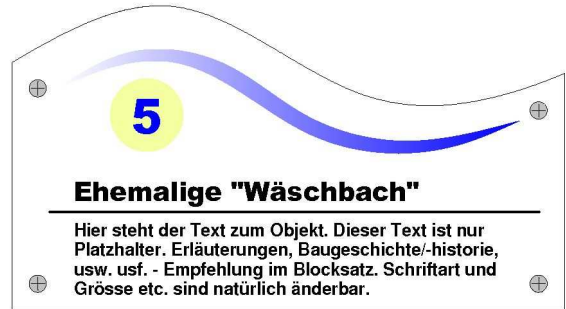

VORSCHLÄGE INFOTAFELN

Schnitt schematisch

Tafel Plexiglas 2teilig mit zwischenliegendem Druck mit Alu- / Edelstahlhülsen mit Abstand zur Wand verschraubt.